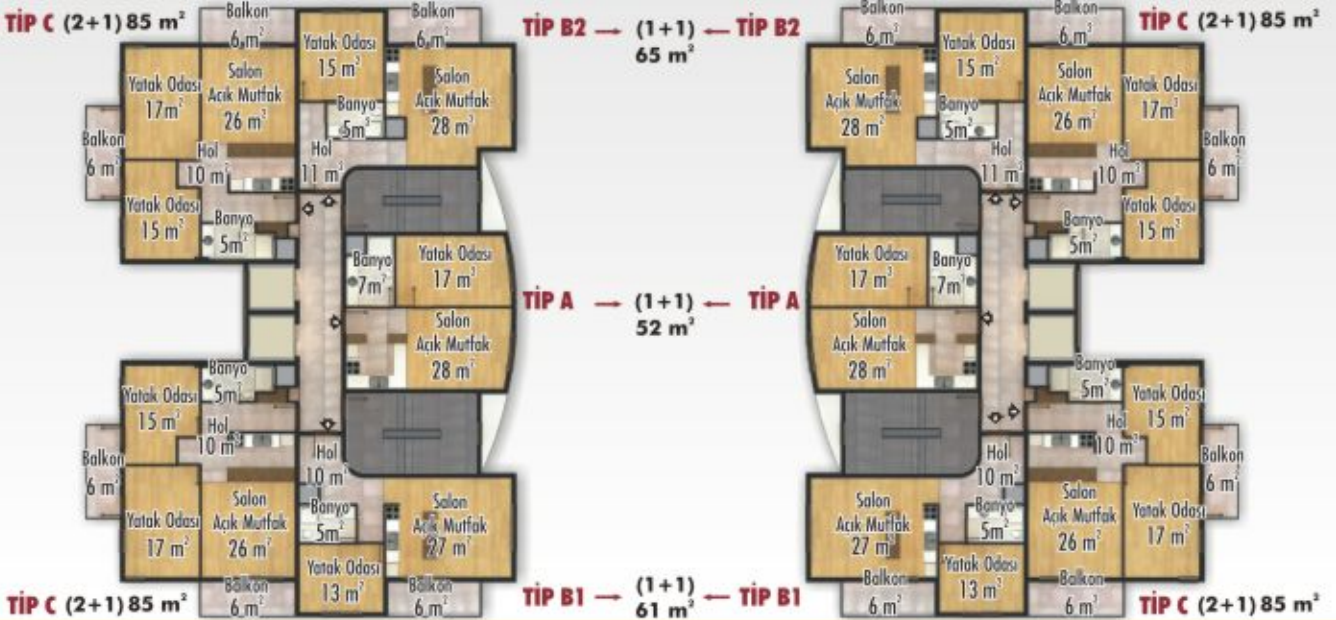

Ege Üniversitesi, Yaşar Üniversitesi, Forum Bornova,
Metro, Otoyol, Otogar hemen yanı başınızda.

Plaza Nova'nın benzersizliği sadece konumunda değil, yüksek inşaa kalitesi ve modern mimari anlayışıyla, maksimum konfor için hiç bir detayı atlamadık. Merkezi ısıtma ve sıcak su, her oda ve salonda split klima ünitesi, merkezi uydu sistemi, mutfakta ocak, fırın, extra tezgah, davlumbaz. Yatak odalarında gömme dolap, banyoda temperli cam duş kabini, Hilton lavabo, salonda ışık bantı, antrede vestiyer, ısıcamlı alüminyum doğramalar, balkonlarda temperli cam ve alüminyum korkuluk.

İzmir'de benzeri bulunmayan Plaza Nova iş ve yaşam merkezi konseptinin içerisinde ayrıca 100 araçlık kapalı otopark, açık otopark, jeneratör ve her blokda 2 adet panoramik asansörler de yer alacak.

Rahat ve huzurlu bir ortam için düşündüğümüz tüm bu olanakların yanı sıra Plaza Nova'da içiniz de rahat edecek. Kompleksin yapımında kaliteli malzeme ve deprem yönetmeliğine uygun Jet grout kazık sistemi ile güçlendirilmiş temel ve C35 beton kullanıyoruz.

Her kata ve her dairede yangın dedektörü, kapı girişlerinde renkli kameralı diafon ve güvenlik personeli ile direk irtibat hattı, blok girişleri & otoparktan bloklara geçişlerde kartlı güvenlik sistemi, araç kapalı otoparkına uzaktan kumandalı otomatik kapı ile birlikte, profesyonel güvenlik ve site yönetimi ile huzur dolu bir ortam yaratıyoruz.

Merkez Büro: 1374 Sokak Selvili İşhanı No:18 K:5 D:508 Çankaya-İzmir / Türkiye
Tel: +90 232 489 11 71 Gsm: +90 541 622 26 21

İrtibat Büro: Adakule Otel-Yaman Group İnşaat Şti. Bayraklıdede Mevkii Kuşadası-Aydın / Türkiye
Tel: +90 256 618 10 04

www.yaman-group.com www.plazanovabornova.com